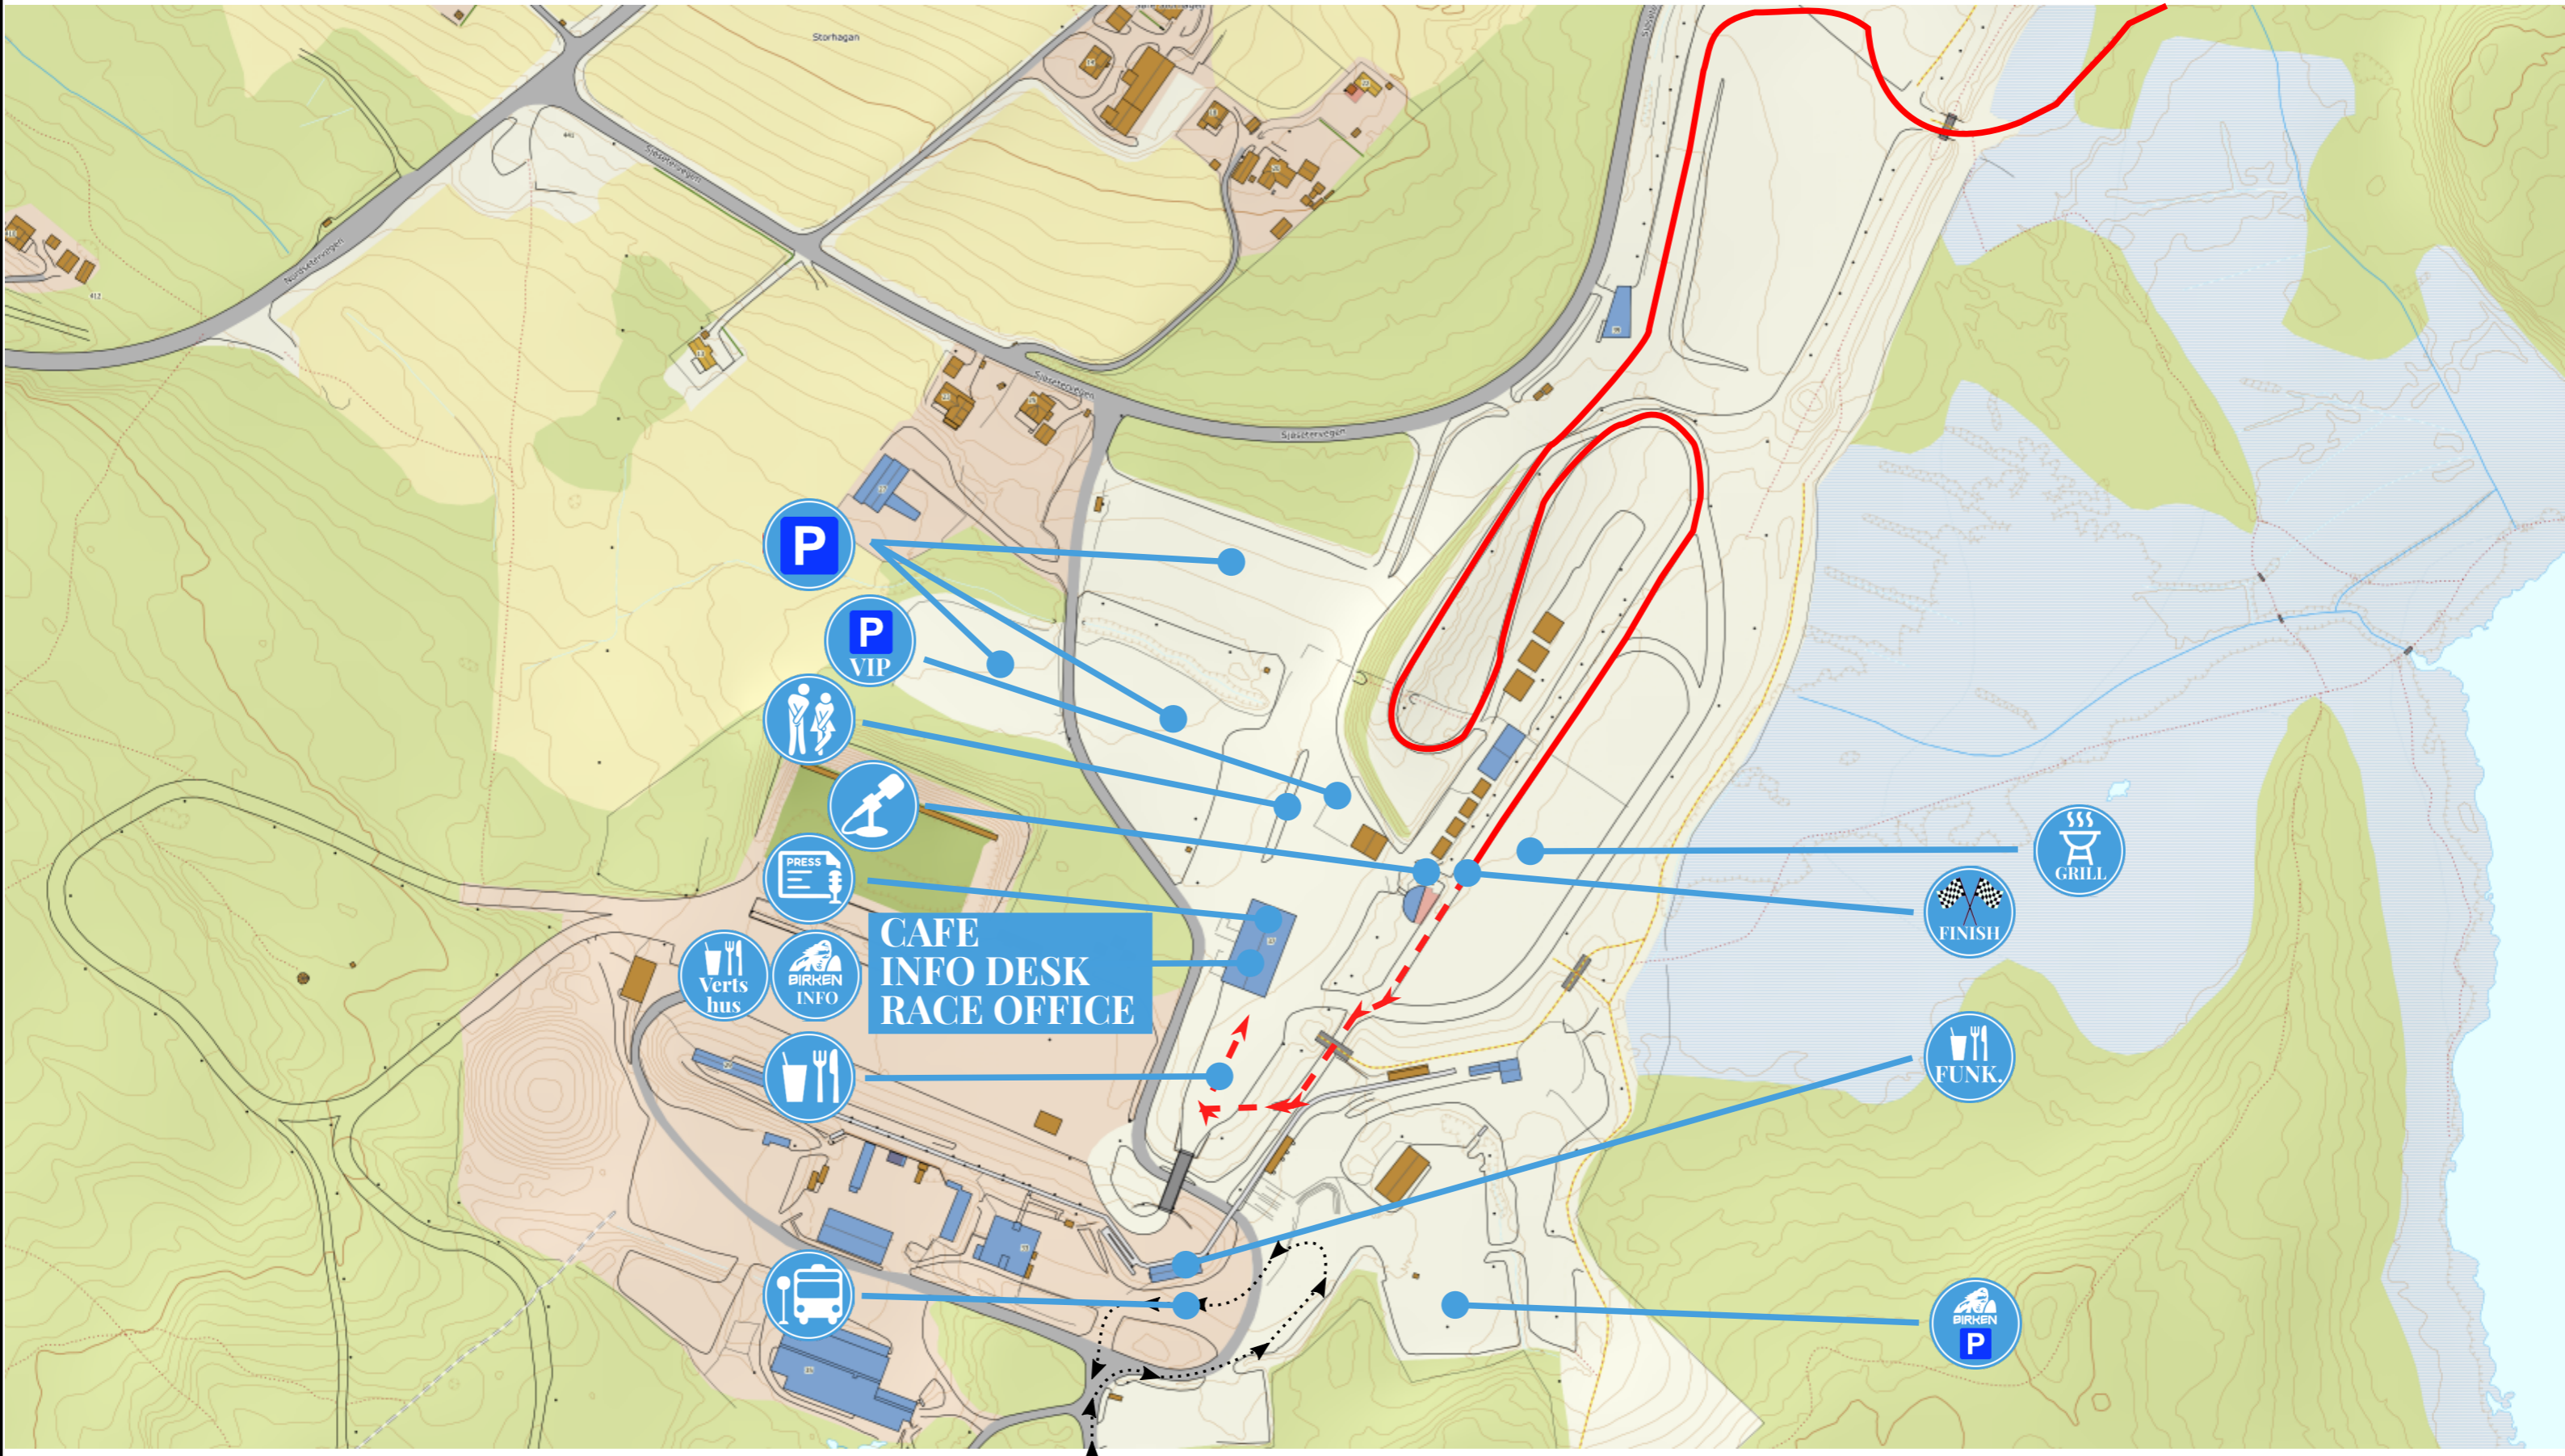

Birken Ski - Birkebeineren Skistadion - Lørdag

Symbol forklaring:

- WC
- MAT OG DRIKKESTASJON
- BIRKEN INFO DESK
- PARKERING BESØKENDE
- PARKERING FUNKSJONÆRER
- SKYTTELBUSS
- START STAFETTBIRKEN
- VEKSLING STAFETTBIRKEN
- PRESSE
- SPEAKER
- CAFE/VERTSHUS
- GRILL
- FINISH
- FUNK