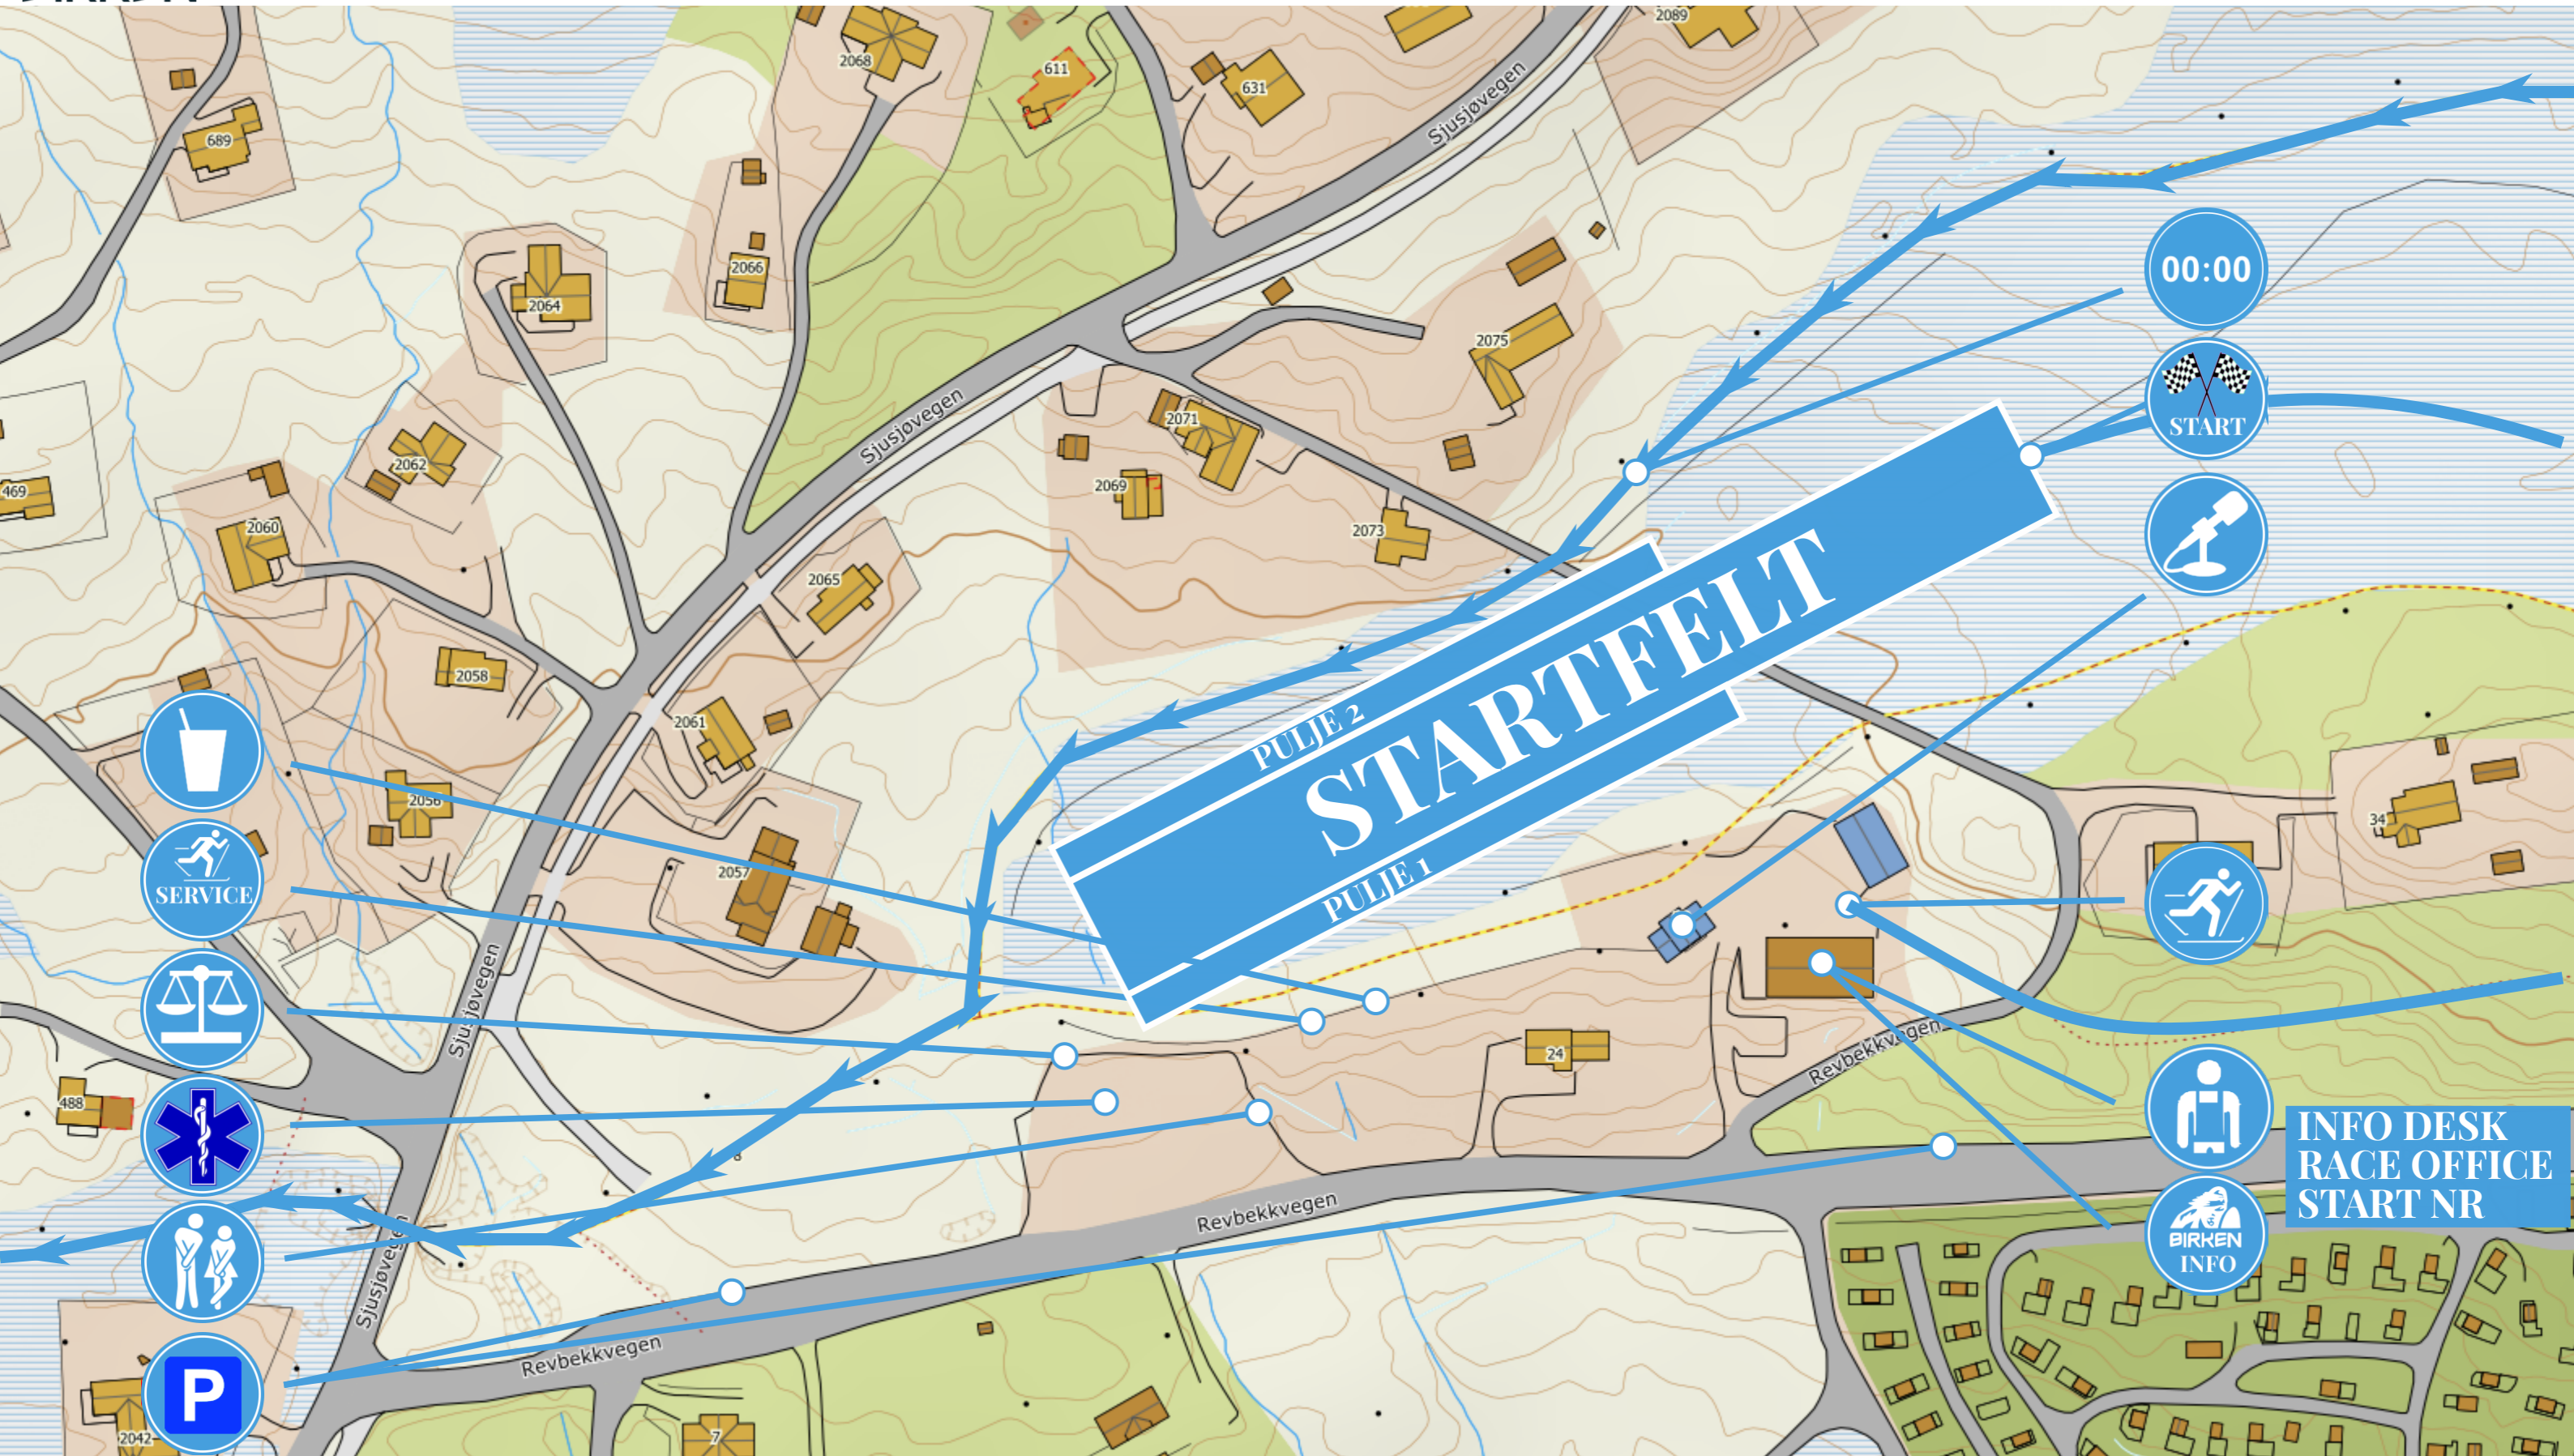

Birken Ski - Sjusjøen Langrennsarena - Søndag

Symbol forklaring:

- WC
- DRIKKESTASJON
- BIRKEN INFO DESK
- PARKERING BESØKENDE
- PARKERING FUNKSJONÆRER
- SKISERVICE
- VEKT KONTROLL
- STARTNUMMER UTDELING
- OPPVARMINGSOMRÅDE
- SPEAKER
- SANITET